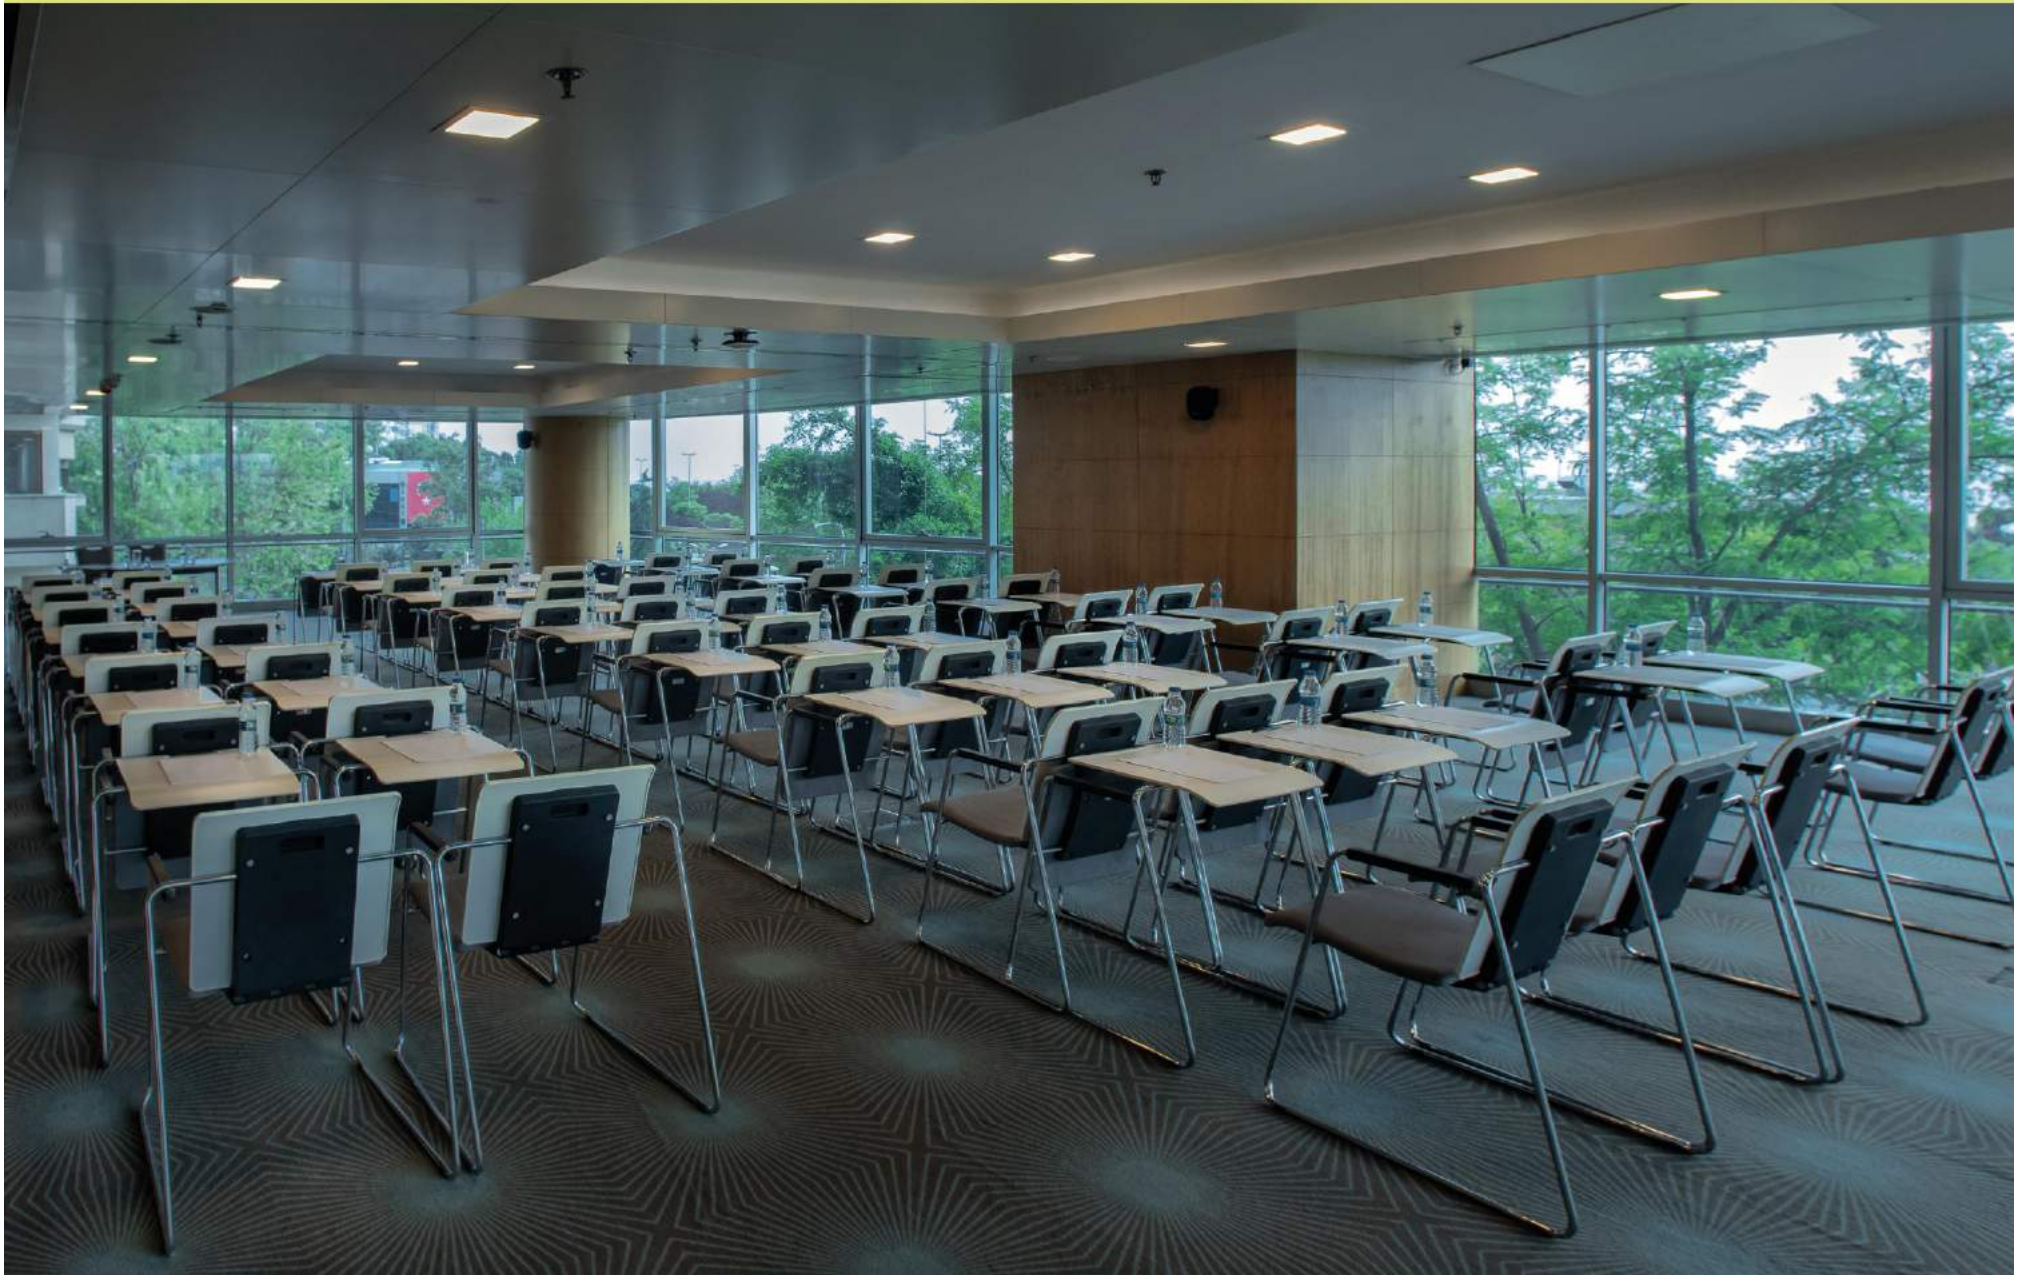

Presidential Suite...

Executive Lounge...

The Doubles Restaurant...

La Gazetta Bar...

La Gazetta Garden...

Rooftop Pool...

Hood Rooftop Restaurant...

Meetings & Events...

Meetings & Events...

Elemental Fitness & Spa...

Capacity Chart...

Name	Dimension	Total m2	Height	Class	Theatre	Banquet	Reception	Conference	U-Shape	Cabaret	Floor	Day Light
Ballroom 1 Sequoia	19,5 X 9,7	173	4,2	120	160	110	150	40	40	80	-1	
Foyer 3		190	2,3								-1	
Ballroom 2 Daphne	25,5 X 10,5	263	2,6	150	240	220	250	60	50	110	1	
Ballroom 3 Juniper	18,8 X 8,5	120	2,6	45	70	60	80	24	32	40	1	
Ballroom 4 Mastic	17,5 X 9	155	2,6	70	100	90	100	40	40	56	1	
Ballroom Mastic 1	9,9 X 10	85	2,6	30	50	50	50	20	20	21	1	
Ballroom Mastic 2	8 X 9	70	2,6	20	35	40		15	15	21	1	
Foyer 1		257	2,2								1	
Meeting Room 1 Linden	6,8 X 5,7	38	2,5	16	30	20		15	18	16	2	
Meeting Room 2 Sakura	6 X 5,7	33	2,5	16	25	20		15	17		2	
Meeting Room 3 Lotus	9 X 5	47	2,5	20	30	30		18	18	16	2	
Meeting Room 4 Acacia	9 X 7,5	64	2,5	25	35	40			21	16	2	
Boardroom 1 Magnolia	4 X 7	29	2,5					12			2	
Boardroom 2 Cercis	6 X 3	20	2,5					10			2	
Boardroom 3 Blue Star	6 X 3	20	2,5					10			2	
Boardroom 4 Oleander	6 X 4,8	28	2,5					10			2	
Foyer 2		218	2,3								2	