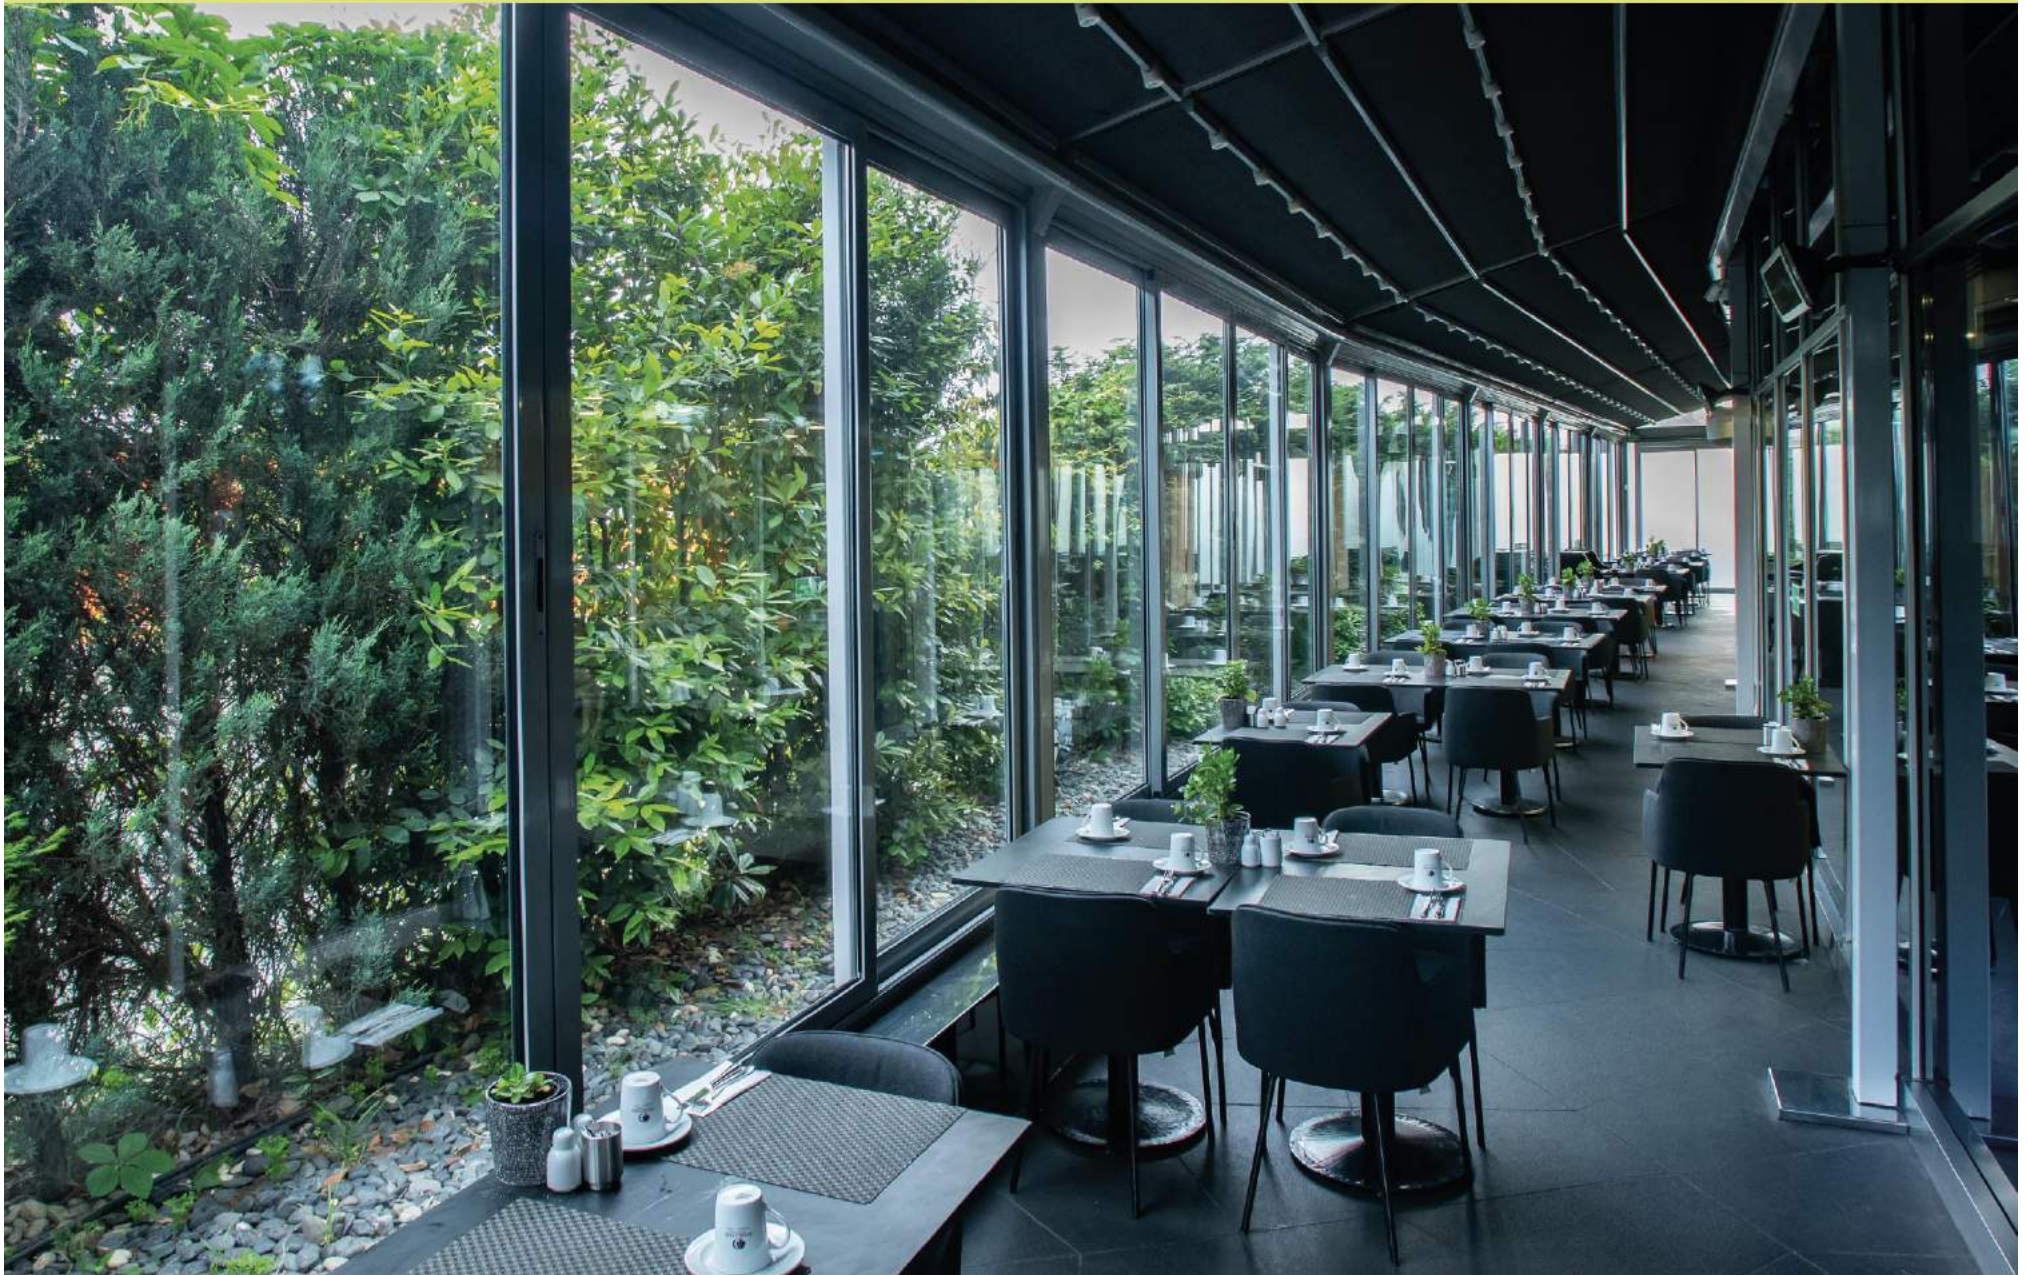

Presidential Suite...

Executive Lounge...

The Doubles Restaurant...

La Gazetta Bar...

La Gazetta Garden...

Rooftop Pool...

Hood Rooftop Restaurant...

Meetings & Events...

Meetings & Events...

Elemental Fitness & Spa...

Capacity Chart...

Name	Dimension	Total m2	Height	Class	Theatre	Banquet	Reception	Conference	U-Shape	Cabaret	Floor	Day Light
Ballroom 1 Sequoia	19,5 X 9,7	173	4,2	120	160	110	150	40	40	80	-1	
Foyer 3		190	2,3								-1	
Ballroom 2 Daphne	25,5 X 10,5	263	2,6	150	240	220	250	60	50	110	1	
Ballroom 3 Juniper	18,8 X 8,5	120	2,6	45	70	60	80	24	32	40	1	
Ballroom 4 Mastic	17,5 X 9	155	2,6	70	100	90	100	40	40	56	1	
Ballroom Mastic 1	9,9 X 10	85	2,6	30	50	50	50	20	20	21	1	
Ballroom Mastic 2	8 X 9	70	2,6	20	35	40		15	15	21	1	
Foyer 1		257	2,2								1	
Meeting Room 1 Linden	6,8 X 5,7	38	2,5	16	30	20		15	18	16	2	
Meeting Room 2 Sakura	6 X 5,7	33	2,5	16	25	20		15	17		2	
Meeting Room 3 Lotus	9 X 5	47	2,5	20	30	30		18	18	16	2	
Meeting Room 4 Acacia	9 X 7,5	64	2,5	25	35	40			21	16	2	
Boardroom 1 Magnolia	4 X 7	29	2,5					12			2	
Boardroom 2 Cercis	6 X 3	20	2,5					10			2	
Boardroom 3 Blue Star	6 X 3	20	2,5					10			2	
Boardroom 4 Oleander	6 X 4,8	28	2,5					10			2	
Foyer 2		218	2,3								2	